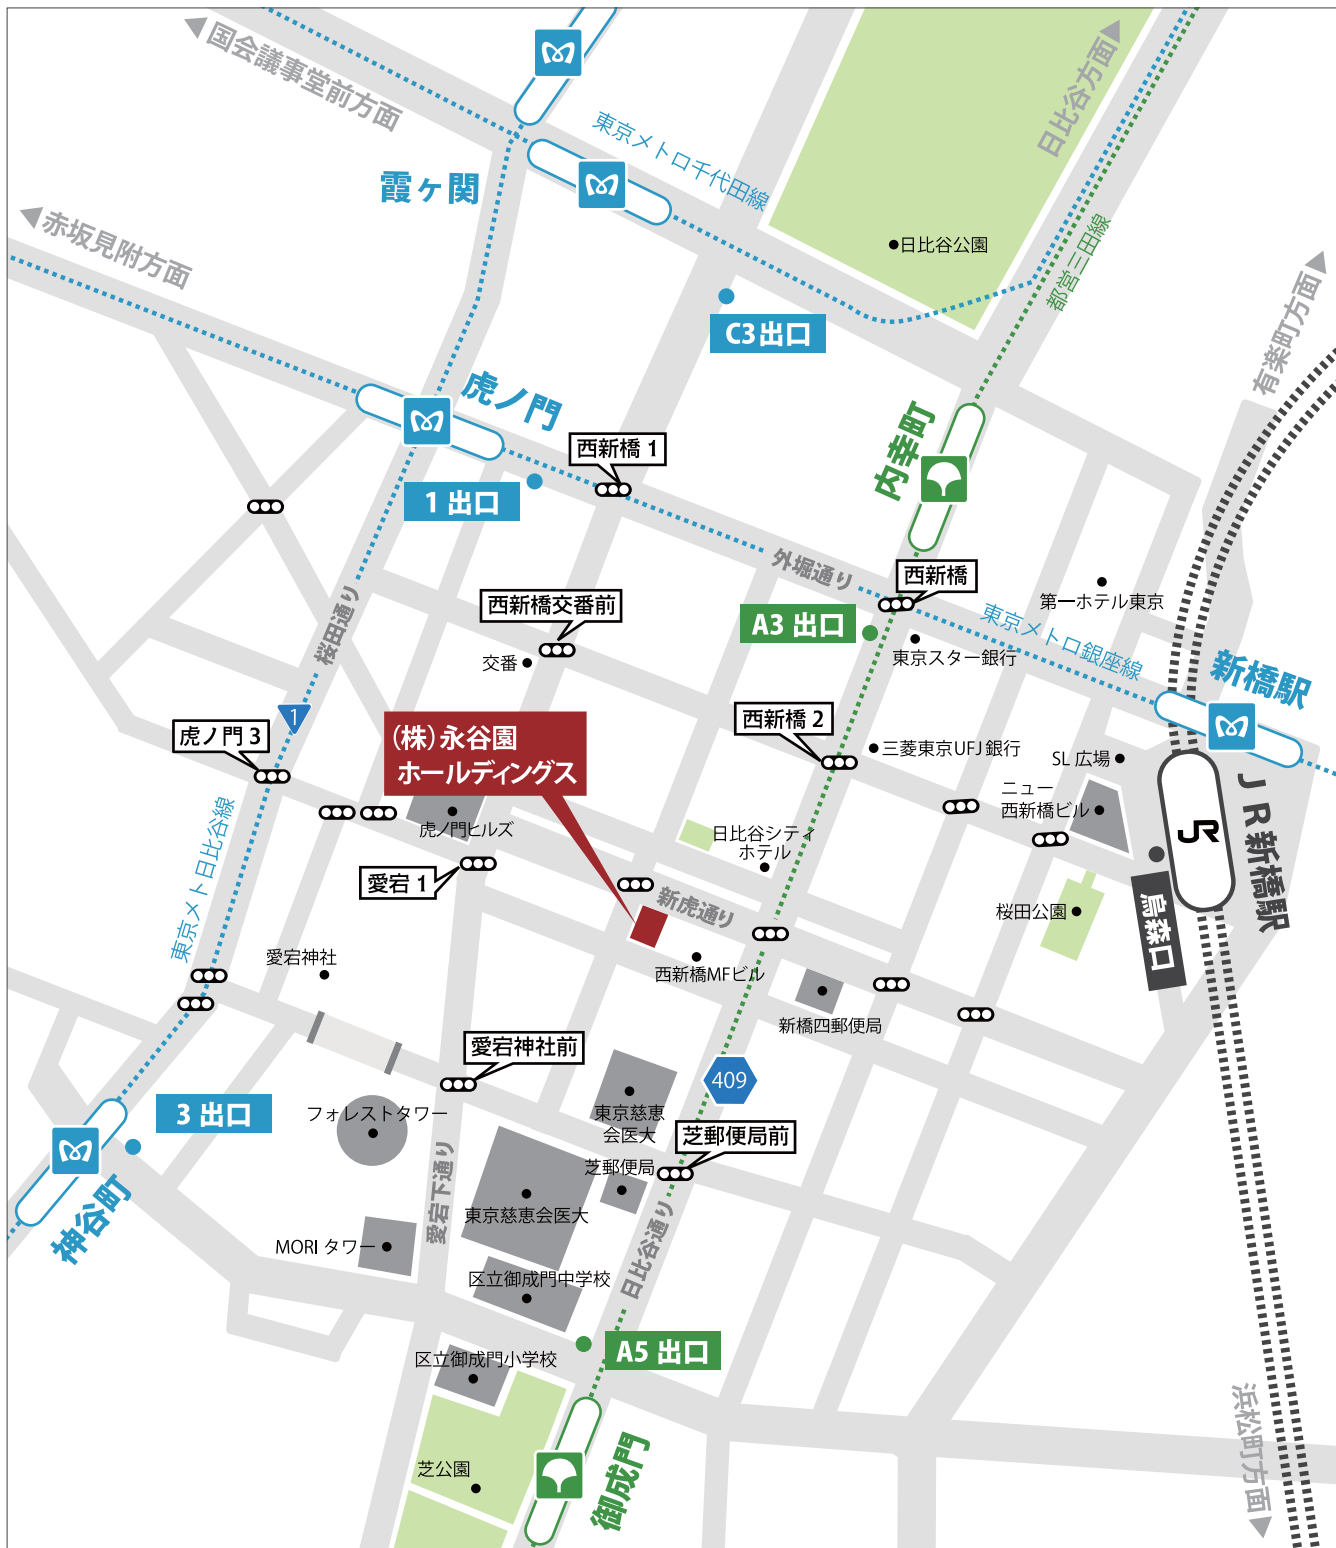

株式会社 永谷園ホールディングス
東京都港区西新橋2丁目36番1号
電話番号 03-3432-3105(代)

この地図は、2015年9月末時点のものです。建物名などが変わっている場合がありますのでご了承ください。

【最寄り駅】

- JRの場合：JR山手線他「新橋」駅烏森口より徒歩14分
- 地下鉄の場合：都営三田線「内幸町」駅A3出口より徒歩11分 「御成門」駅A5出口より徒歩10分
- 東京メトロ銀座線「虎ノ門」駅1番出口より徒歩13分
- 東京メトロ日比谷線「神谷町」駅3番出口より徒歩15分
- 東京メトロ千代田谷線「霞ヶ関」駅C3番出口より徒歩16分